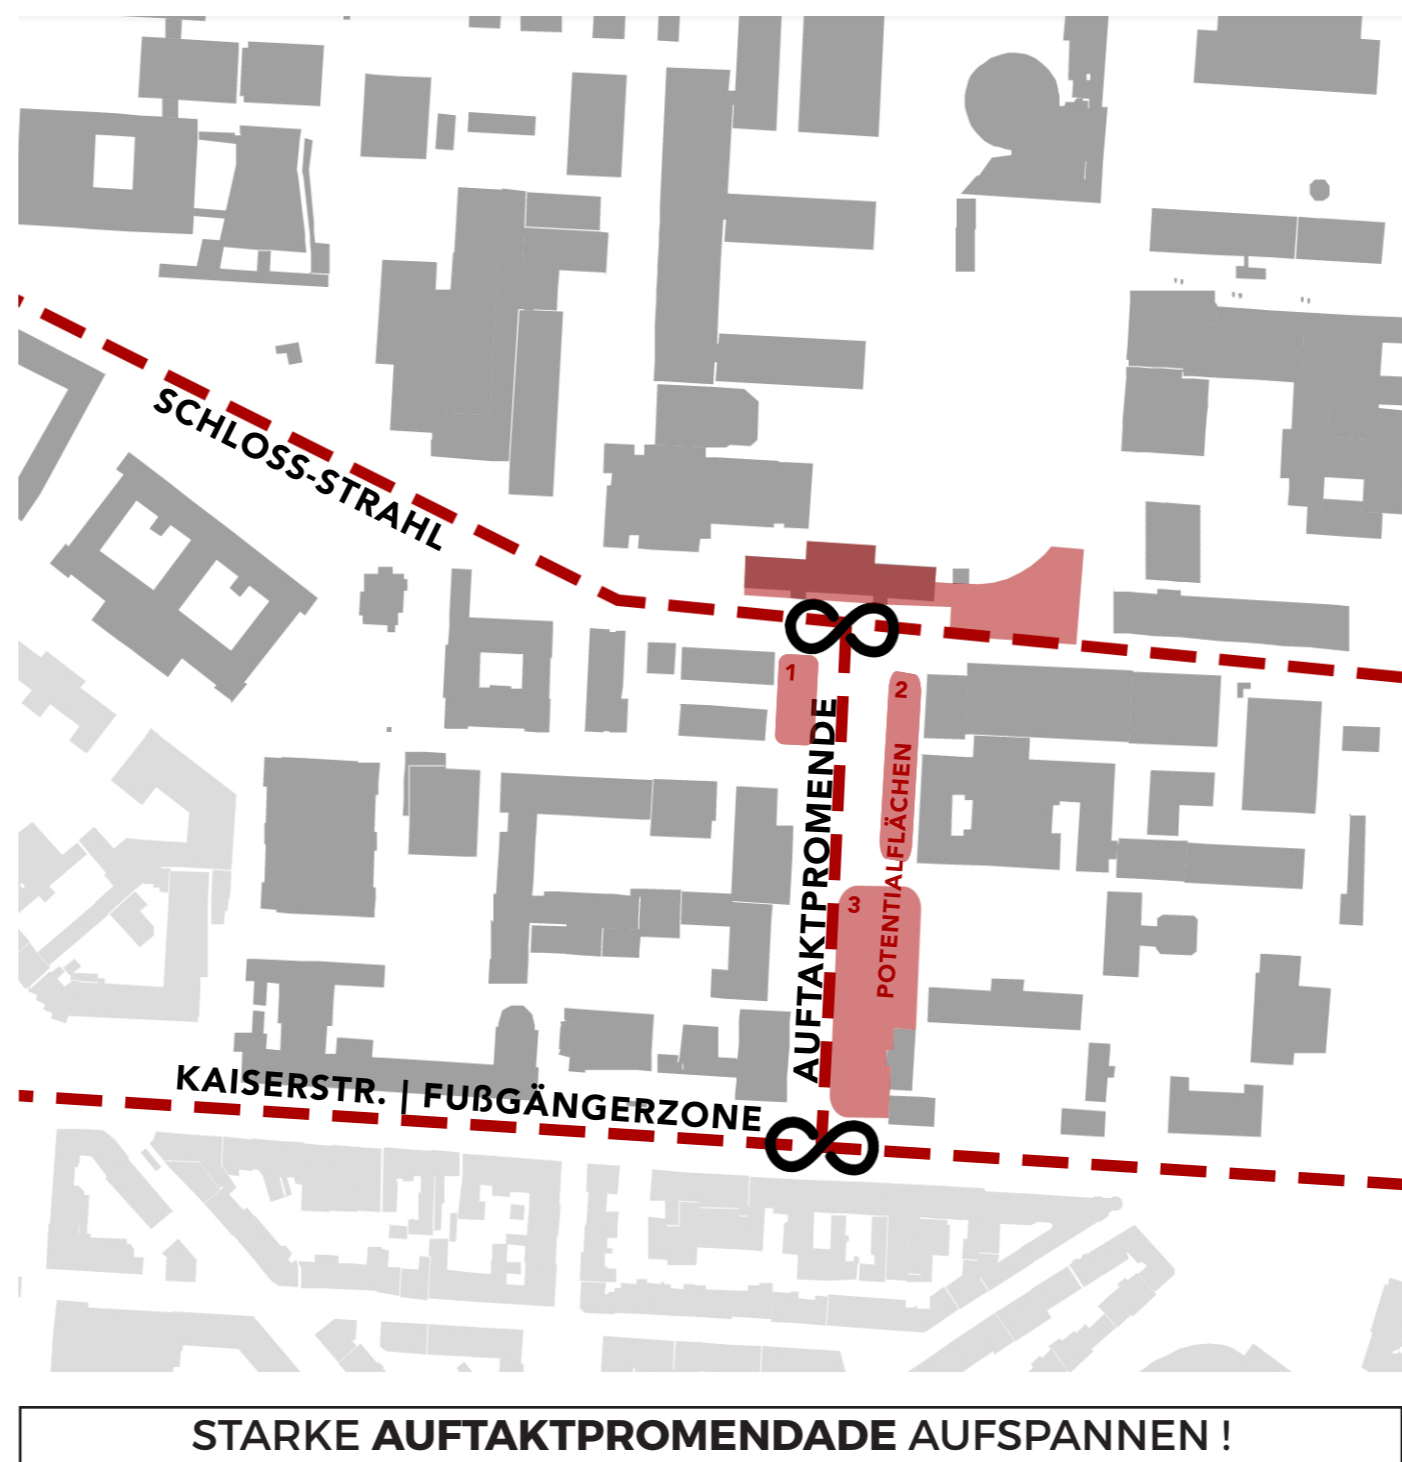

OPENING LINE

Entwurf: CampusNature
Eva Magdalena Botz
Building Lifecycle Management - BLM

KIT CAMPUS ANALYSE

FAZIT

VISIONEN

AUFENTHALTSRÄUME

CAFÉ | SHOP

ATELIERS

URBAN GARDENING

VERSCHIEDEN BESPIELTE OPENING LINE

KONZEPT